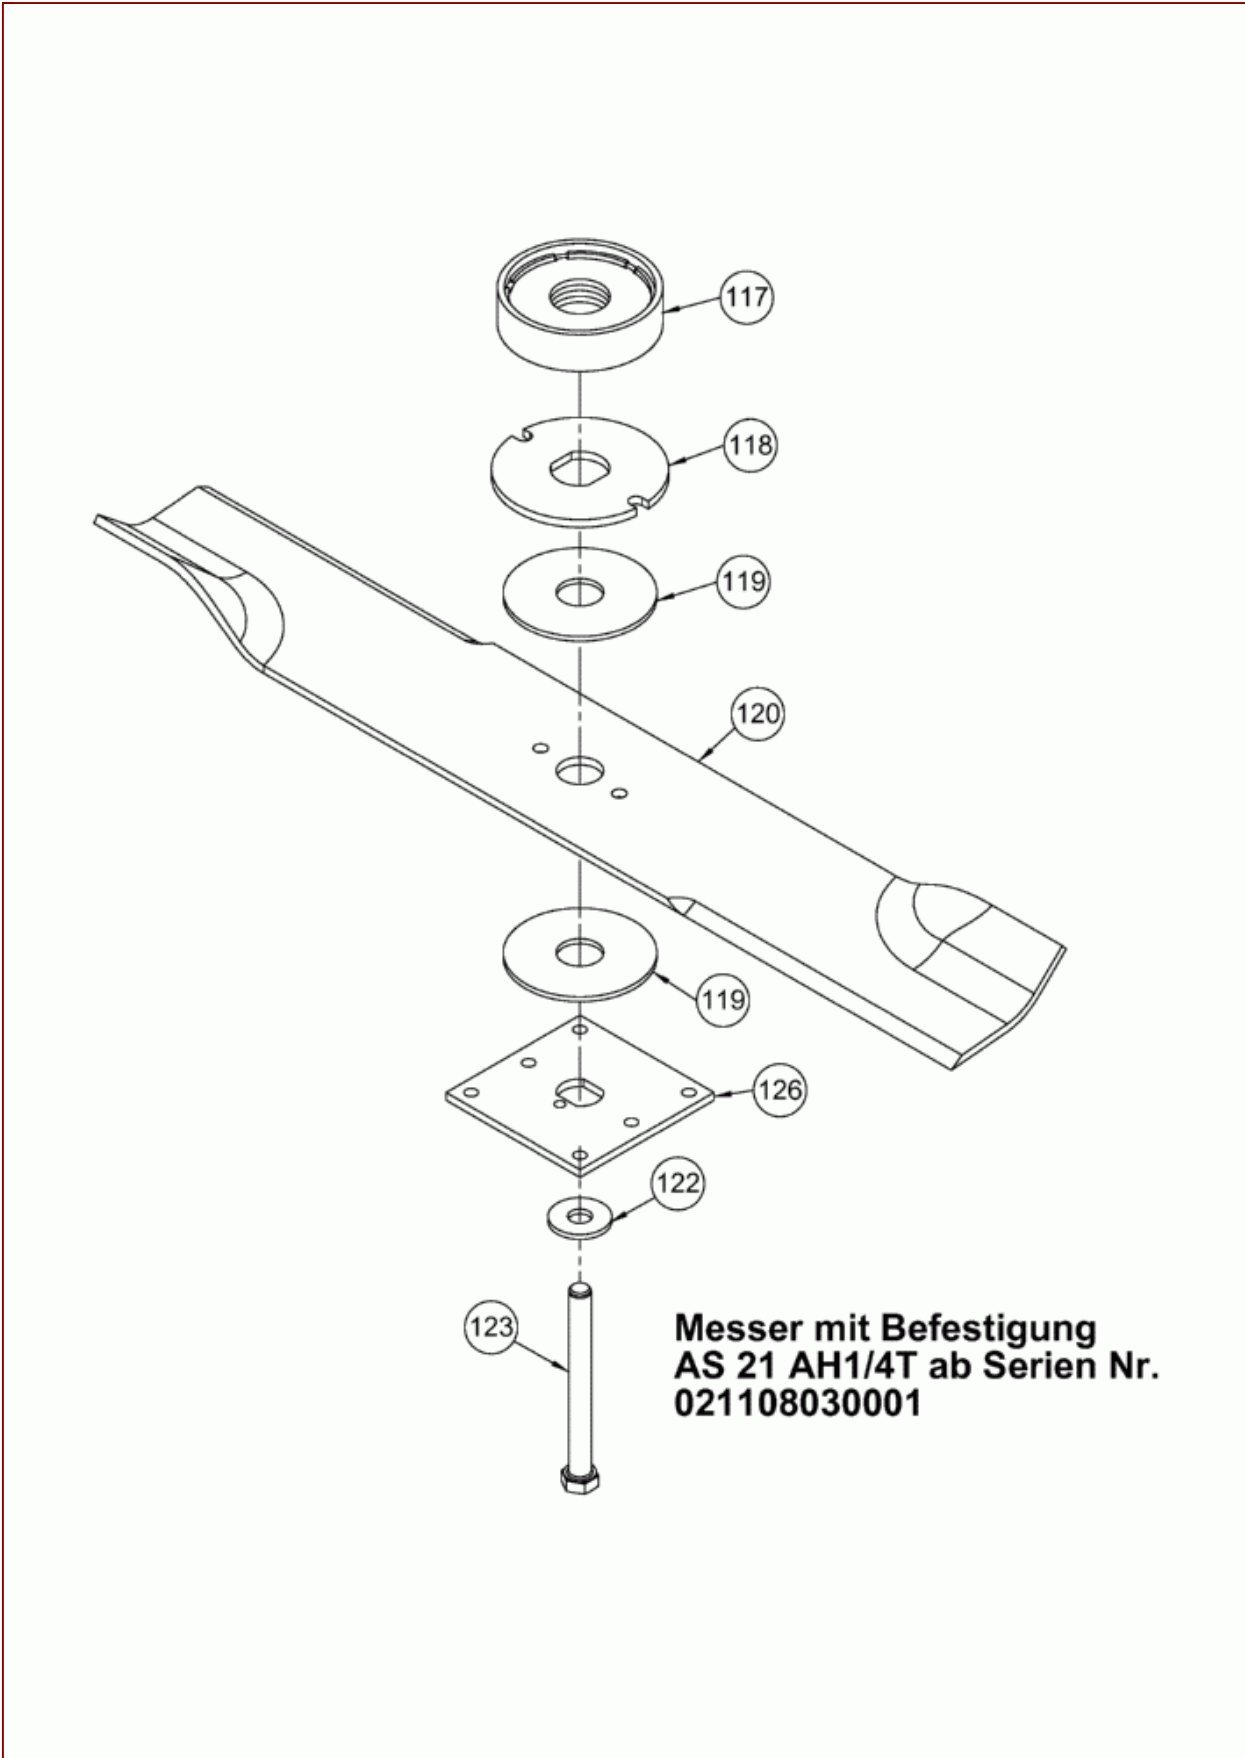

AS 21/4T K ab FNr. 021710040001 – ET-Dokumentation – Messer + Befestigung

**Messer mit Befestigung
AS 21 AH1/4T ab Serien Nr.
021108030001**

AS 21/4T K ab FNr. 021710040001 – ET-Dokumentation – Messer + Befestigung

Pos	Art-Nr.	E-Nr.	Menge	Beschreibung	Modell	Info
117	G04323015	E10582	1	Wickelschutzbecher vollst.		
118	G00010118	E10122	1	Druckplatte oben		
119	G00010099	E07082	2	Gleitscheibe		
120	G06123019	E05757	1	Messer 52 cm		
122	G00042010	E06882	1	Sperrkantscheibe (2 Stk.)		
123	G00009089	E07015	1	Zollschraube		
126	G06123007	E03145	1	Druckteller