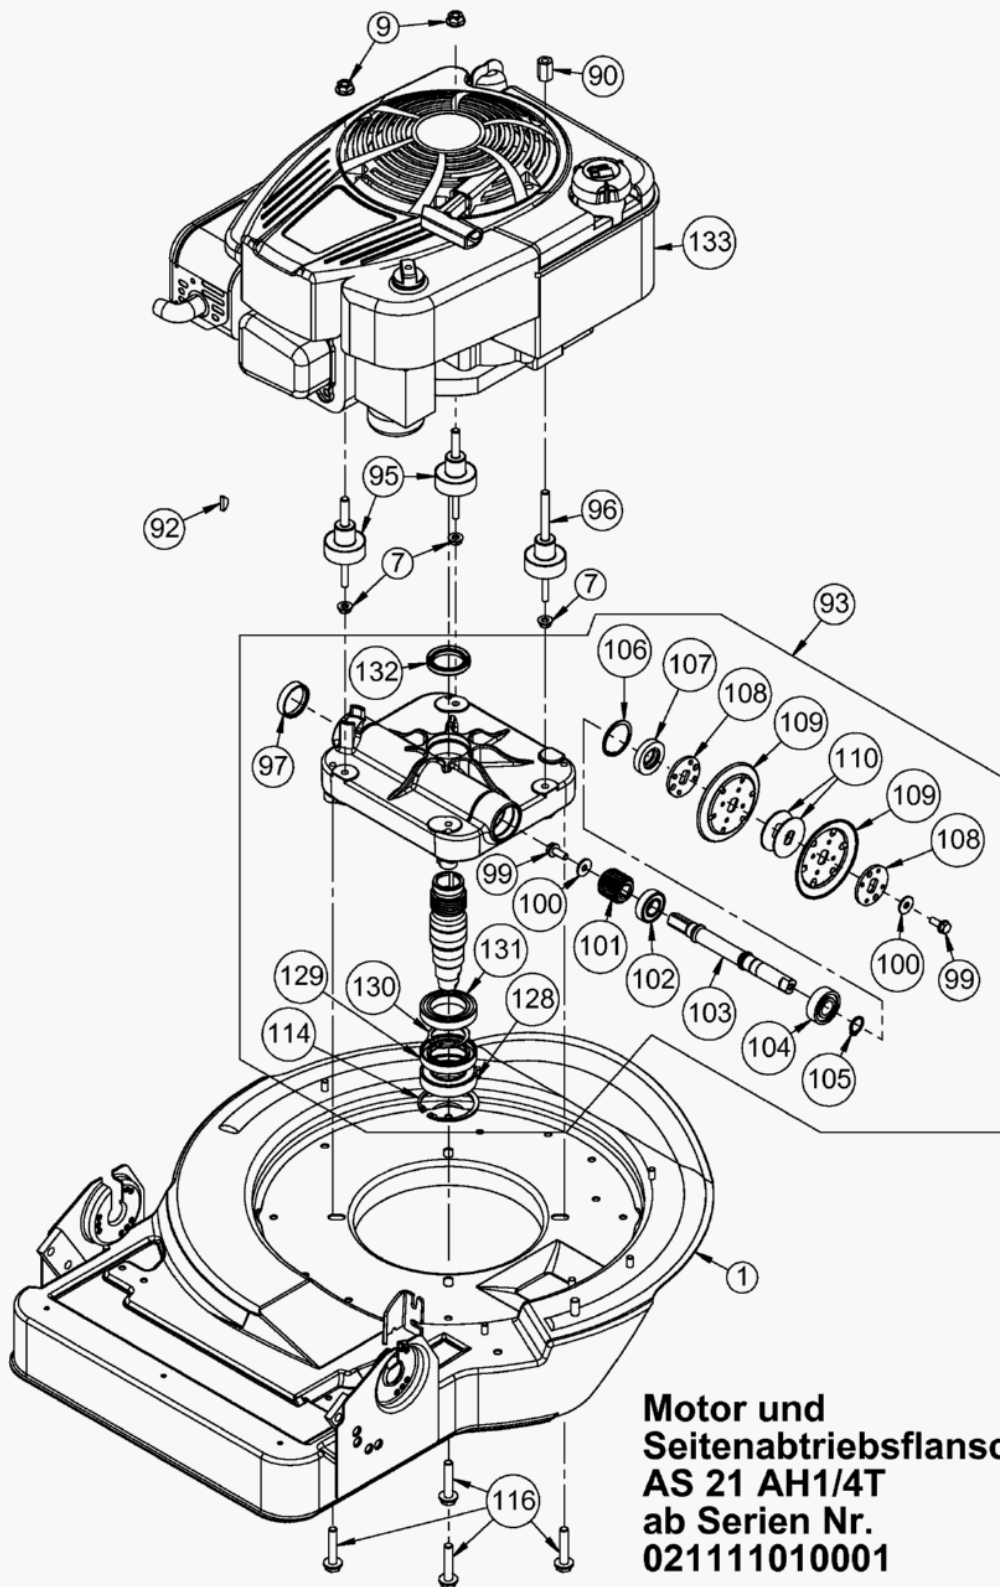

AS 21 AH1/4T ab FNr. 021111010001 – ET-Dokumentation – Motor mit Seitenabtrieb

**Motor und
Seitenabtriebsflansch
AS 21 AH1/4T
ab Serien Nr.
021111010001**

AS 21 AH1/4T ab FNr. 021111010001 – ET-Dokumentation – Motor mit Seitenantrieb

Pos	Art-Nr.	E-Nr.	Menge	Beschreibung	Modell	Info
1	G06120030	E05818	1	Messerhaube		
7	G00007041	E05975	3	Sperrzahnmutter (3 Stk.)		
9	G00007042	E06037	3	Sperrzahnmutter (3 Stk.)		
90	G00007061	E10018	1	Verbindungsmutter		
92	G07866007	E10162	1	Scheibenfeder		
93	G06130007	E11406	1	Seitenantriebsflansch vollst.		
95	G00008134	E10602	1	Gummielament		
96	G00008133	E10745	1	Gummielament		
97	G00029023	E10577	1	Verschlusskappe		
99	G00009024	E04519	3	Gew. furch. Schr. (3 Stk.)		
100	G07880004	E03914	20	Scheibe (20 Stk.)		
101	G04330014	E10603	1	Schneckenrad		
102	G07830017	E04683	1	Rillenkugellager		
103	G06130001	E10593	1	Schneckenradwelle		
104	G07830043	E10553	1	Rillenkugellager		
105	G07822007	E04326	20	Sicherungsring f. Welle (20 Stk.)		
106	G07823011	E04330	5	Sicherungsring f. Bohrung (5 Stk.)		
107	G07858016	E10575	1	Wellendichtring		
108	G00010065	E04663	3	Scheibe (3 Stk.)		
109	G00130012	E04713	1	Riemenscheibenhäfte		
110	G00010073	E04823	2	Ausgleichscheibe (2 Stk.)		
114	G07823015	E06854	1	Sicherungsring f. Bohrung		
116	G00009086	E06762	1	6kt- Schraube		
128	G07830028	E06855	1	Rillenkugellager		
129	G07858018	E11539	1	Wellendichtring		
130	G07822019	E10461	10	Sicherungsring f. Welle (10 Stk.)		
131	G07830045	E11538	1	Rillenkugellager		
132	G07858004	E04236	1	Wellendichtring		
133	G00501032	E11753	1	Motor B&S 850 SERIES