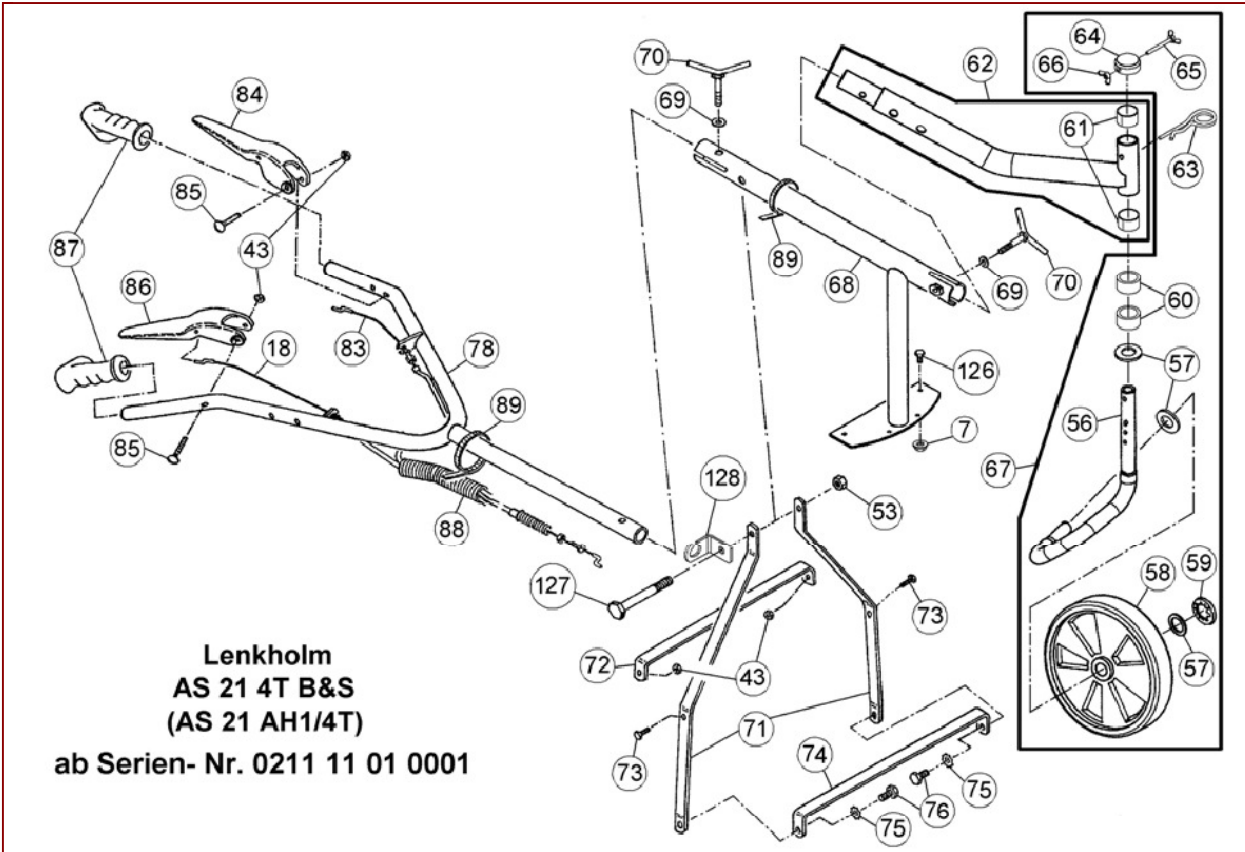

AS 21 AH1/4T ab FNr. 021111030151 – ET-Dokumentation – Lenkholm

AS 21 AH1/4T ab FNr. 021111030151 – ET-Dokumentation – Lenkholm

Pos	Art-Nr.	E-Nr.	Menge	Beschreibung	Modell	Info
7	G00007041	E05975	4	Sperrzahnmutter (3 Stk.)		
18	G00020081	E06861	1	Kupplungszug		
43	G07846008	E03829	4	6kt- Mutter selbstsichernd (10 Stk.)		
53	G07846001	E01912	1	6kt- Mutter selbstsichernd (10 Stk.)		
56	G06122149	E06901	1	Radaufhängung		
57	G07847044	E07061	3	Passscheibe (2 Stk.)		
58	G06122157	E06902	1	Vorderrad Ø240		
59	G00027013	E07090	1	Schnellbefestiger m.Kappe		
60	G04222020	E04398	2	Distanzrohr		
61	G00028001	E02919	2	DU-Buchse (2 Stk.)		
62	G06122150	E06900	1	Radholm vollst.		
63	G00039002	E03747	1	Federstecker		
64	G04222022	E04397	1	Steuerkopfkappe		
65	G07814002	E08476	1	Flügelschraube		
66	G07813004	E08475	1	Flügelmutter (5 Stk.)		
67	G06180016	E08565	1	Vorderrad mit Radaufhängung		
68	G06122163	E06899	1	Holmzwischenrohr vollst.		
69	G07809004	E01905	2	Scheibe (20 Stk.)		
70	G06122027	E03665	2	Knebelschraube		
71	G06122031	E04141	2	Strebe		
72	G06122032	E04142	1	Tankhaltestrebe		
73	G07838019	E03886	2	6kt- Schraube (10 Stk.)		
74	G06120043	E05970	1	Versteifungsstrebe		
75	G07862006	E01970	2	Zahnscheibe (10 Stk.)		
76	G07838025	E03930	2	6kt- Schraube (5 Stk.)		
78	G06122159	E06898	1	Lenker		
83	G00020078	E06845	1	Motorbremszug		
84	G06122125	E06050	1	Handhebel		
85	G07827015	E05953	2	Flachrundschr. m. 4kt- Ansatz (2 Stk.)		
86	G04322092	E06164	1	Handhebel		
87	G00008070	E04813	2	Lenkergriff (L+R=2ST.) (2 Stk.)		
88	G00026007	E05242	1	Wellschlauch		
89	G00026003	E03782	2	Kabelband (2 Stk.)		
126	G07838015	E03959	4	6kt- Schraube (10 Stk.)		
127	G07837005	E03142	1	6kt- Schraube (4 Stk.)		
128	G06122072	E04943	1	Griffhalter