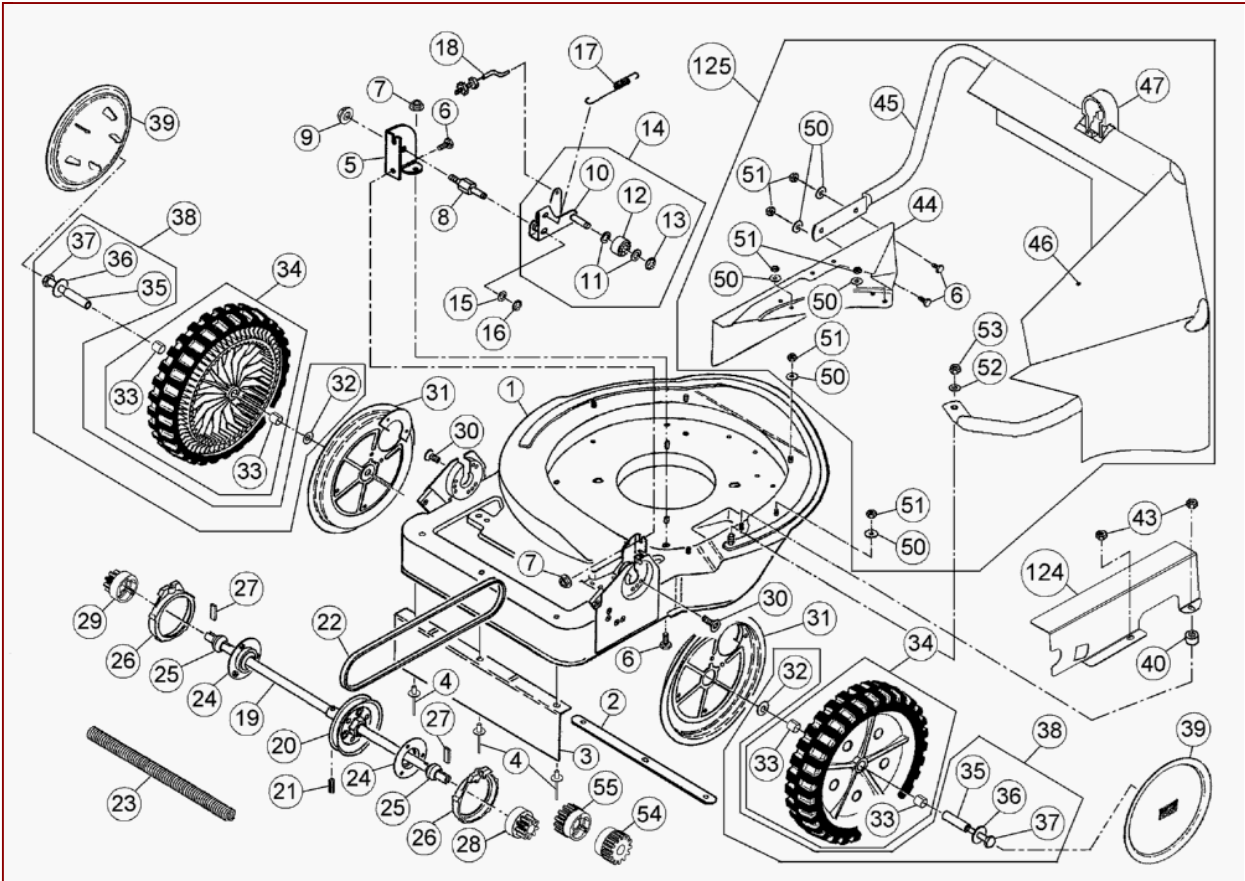

AS 21 AH1/4T ab FNr. 021111030151 – ET-Dokumentation – Messerhaube + Schutz Tuch

AS 21 AH1/4T ab FNr. 021111030151 – ET-Dokumentation – Messerhaube + Schutztuch

Pos	Art-Nr.	E-Nr.	Menge	Beschreibung	Modell	Info
1	G06120030	E05818	1	Messerhaube		
2	G06126032	E06001	1	Versteifungsblech		
3	G06126033	E06002	1	Schürze		
4	G00012006	E05262	5	Blindniet (5 Stk.)		
5	G06125078	E06895	1	Spannrollenhalter		
6	G07838013	E02949	10	6kt- Schraube (10 Stk.)		
7	G00007041	E05975	3	Sperrzahnmutter (3 Stk.)		
8	G06125079	E06896	1	Lagerzapfen		
9	G00007042	E06037	3	Sperrzahnmutter (3 Stk.)		
10	G00330021	E04789	1	Spannhebel vollst.		
11	G07847011	E03134	10	Passscheibe (10 Stk.)		
12	G00330015	E03135	1	Spannrolle vollst.		
13	G07864002	E03136	20	Sicherungsscheibe (20 Stk.)		
14	G00330020	E06904	1	Riemenspanner vollst.		
15	G07847036	E05984	10	Passscheibe (10 Stk.)		
16	G07822004	E02970	10	8x0,8 DIN 471 Sicherungsring (10 Stk.)		
17	G00002016	E04798	1	Zugfeder		
18	G00020081	E06861	1	Kupplungszug		
19	G06125002	E03116	1	Antriebswelle		
20	G06325028	E05471	1	Riemenscheibe vollst.		
21	G07853017	E04299	10	Spannstift (10 Stk.)		
22	G07857023	E06890	1	Keilriemen		
23	G00026020	E06122	1	Wellschlauch		
24	G06125026	E04540	1	Klemmbrille		
25	G07855001	E03118	1	Kalottenlager		
26	G06334033	E05450	1	Abdeckring		
27	G06125006	E03122	4	Mitnehmer (4 Stk.)		
28	G06125009	E03126	1	Ritzel rechts 9 Zähne		
29	G06125010	E03125	1	Ritzel links 9 Zähne		
30	G00009031	E05451	3	Gew. furch. Senk- Schr. m. Torx (3 Stk.)		
31	G06321004	E05267	1	Deckblech vollst.		
32	G07856005	E03483	5	Tellerfeder (5 Stk.)		
33	G00028005	E04601	1	DU-Buchse		
34	G04521015	E05269	1	Rad kompl.		
35	G06121007	E04185	1	Lagerhülse		
36	G07880001	E01980	10	Scheibe (10 Stk.)		
37	G07837011	E04186	3	6kt- Schraube (3 Stk.)		
38	G06180004	E03129	1	Achsschraube kompl.m.Büchse		
39	G04521014	E05271	1	Radblende		
40	G00024007	E06034	1	Distanzhülse		
43	G07846008	E03829	10	6kt- Mutter selbstsichernd (10 Stk.)		
44	G06126044	E04699	1	Zusatzblech		
45	G06126057	E11787	1	Schutzbügel		
46	G06126060	E11807	1	Bespannung		
47	G06326024	E05435	1	Rohrbügelhalter		
50	G07880004	E03914	20	Scheibe (20 Stk.)		
51	G07918001	E07269	6	6kt- Mutter selbstsichernd (6 Stk.)		
52	G07880006	E03957	20	Scheibe (20 Stk.)		
53	G07846001	E01912	10	6kt- Mutter selbstsichernd (10 Stk.)		
54	G06125007	E03123	1	Ritzel rechts 13 Zähne		
55	G06125008	E03124	1	Ritzel links 13 Zähne		
124	G06126055	E10869	1	Riemenschutz		
125	G06180022	E11824	1	Schutzbügel - Set